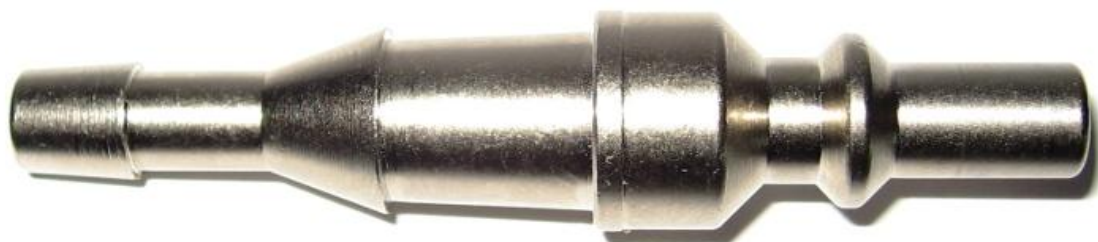

Raccord SM Mâle OXYGENE

Réf. 1308055

Conforme à la norme ISO 7289.

Livré avec une bague pour tuyau Ø 6-9 mm et un collier pour tuyau Ø 10-17 mm.