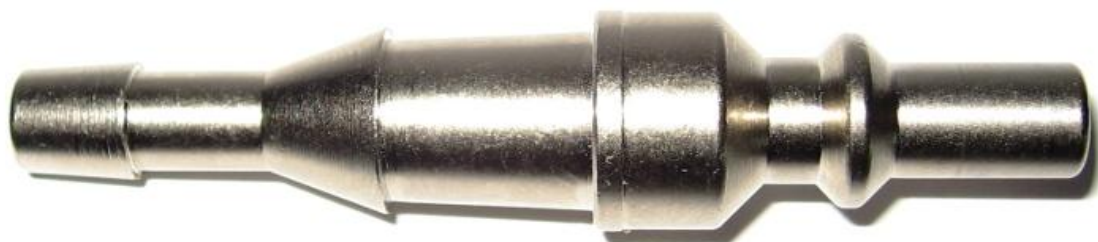

## Raccord SM Mâle OXYGENE

Réf. 1308055

Conforme à la norme ISO 7289.

Livré avec une bague pour tuyau Ø 6-9 mm et un collier pour tuyau Ø 10-17 mm.